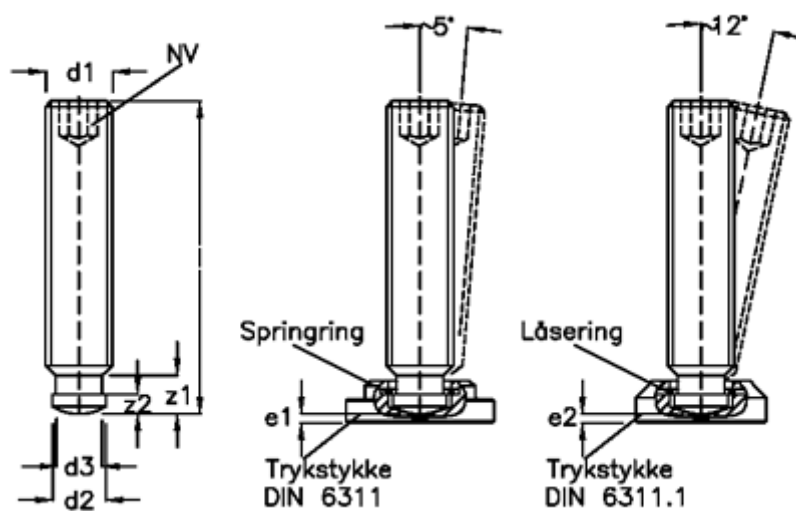

Varenummer: 20802650
 Beskrivelse: E+G Pinolskrue med kuglehoved
 DIN 6332-M8-50-SKN

Mål

d1	= M8	z2 = 3.0
d2	= 6	
d3	= 5.4	
e1	= 3.0	
e2	= 2.2	
Indvendig sekskant	= 4	
l1	= 50	
z1	= 6.8	